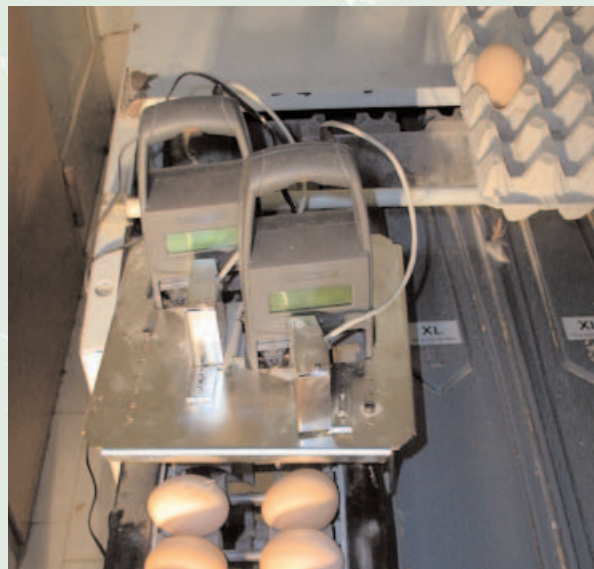

# JET-STAMP 791

## MARCATRICE ELETTRONICA A GETTO D'INCHIOSTRO

NUMERO - DATA - ORA - TESTO IN QUALSIASI SOLUZIONE  
PORTATILE E PER LINEE DI PRODUZIONE/CONFEZIONAMENTO

- Materiali trattabili: carta, cartone, plastica porosa, legno, cuoio, materiali assorbenti, con inchiostri a base d'acqua
- Acciaio, alluminio, plastica, con inchiostri a rapida essiccazione
- Marca su superfici irregolari, in verticale, capovolto a rapida essiccazione
- Per prodotti, confezioni e imballi fermi, NON in movimento
- Programmabile stand-alone, con 25 impronte comuni tra cui scegliere più 4 impronte speciali personalizzabili
- Codici, numerazione seriale, datario perpetuo, ora, minuti, secondi e testi possono essere impostati con la massima facilità e stampati su una o due righe di 20 caratteri cadauna

*Tecnica di stampa:* testina a getto di inchiostro disponibile in colore nero con la durata da 10.000 a 20.000 impronte (a seconda del numero di caratteri)

*Altezza carattere:* 3,2 mm

*Dimensioni (AxLxP):* 169 x 95 x 77 mm